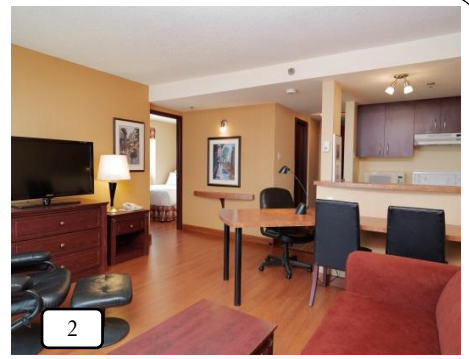

HÔTEL

CLASSIQUE

Bienvenue aux équipes du Tournoi Atome Desjardins de Lévis, Du 18 au 31 Janvier 2016
Welcome to teams of Lévis Atome Hockey Tournament, From January 18th to 31st, 2016

- Stationnement intérieur gratuit
- Piscine intérieure et salle d'exercices
- Accès Internet sans-fil gratuit
- Mini réfrigérateur & micro-ondes
- 2 restaurants & bars branchés
- À 10 minutes du Vieux-Québec
- À environ 20 minutes des arénas du tournois

Tarif Spécial / Special Rate	Simple, Double, triple ou quadruple Single, Double, triple or quad
Chambre régulière à 2 lits / Regular room with 2 beds (photo #1) 2 lits Queen / 2 Queens size beds	109\$ + Taxes
Suite corporative / Corporate Suite (photo #2) 1 lit queen + 1 divan-lit / 1 Queen bed + 1 sofa-bed Queen Avec Cuisine complète / With kitchenette	129\$ + Taxes
Chambre supérieure à 2 lits / Superior room 2 beds (photo #3) 1 lit queen + 1 lit escamotable queen / 1 queen bed + 1 Murphy-bed	129\$ + Taxes